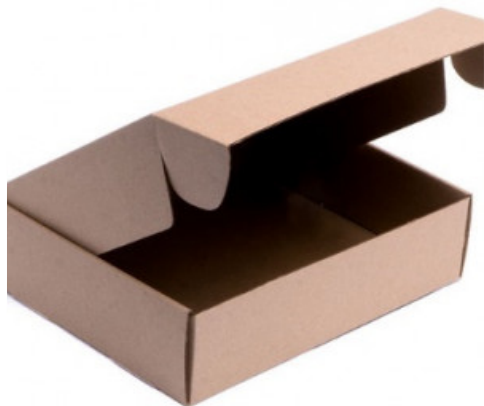

MEDIDAS: 25\*20\*7 VENTA MINIMA: 12 ud

\$ 2400<sup>00</sup>

Caja baul micro 29\*20\*7

VENTA MINIMA: 12 ud

\$ 2600<sup>00</sup>

Caja tipo baul micro - grande (31\*24\*9)

VENTA MINIMA: 12 ud

\$ 3100<sup>00</sup>

Caja tipo baul micro- Impresa HOJAS

MEDIDAS: 30\*25\*8 VENTA MINIMA: 12 ud

\$ 3200<sup>00</sup>

Caja tipo baul micro FELIZ DIA (25\*17\*8)

VENTA MINIMA: 12 ud

\$ 2600<sup>00</sup>

Caja baul ventana impresa (28\*20\*6)