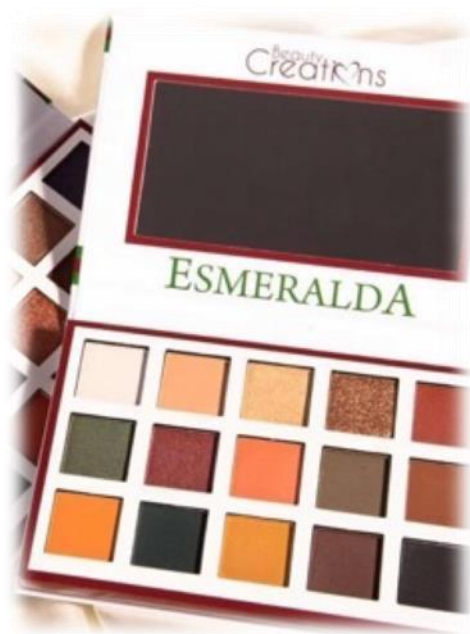

**LOVE YOU A LATTE
AMOR US**

BRONCE	\$40.000	\$40.000	\$24.000
PLATINO	\$38.000	\$38.000	\$22.000
ORO	\$36.000	\$36.000	\$20.000

**SEDUCE ME
BEAUTY CREATIONS**

**TEASE ME
BEAUTY CREATIONS**

**ANNETTE 69
BEAUTY CREATIONS**

BRONCE	\$29.000	\$29.000	\$37.000
PLATINO	\$28.000	\$28.000	\$36.000
ORO	\$27.000	\$27.000	\$35.000

**ESMERALDA
BEAUTY CREATIONS**

**ESMERALDA II
BEAUTY CREATIONS**

**CHOCOLATE BAR
OKALAN**

BRONCE	\$24.000	\$24.000	\$19.500
PLATINO	\$22.000	\$22.000	\$19.000
ORO	\$20.000	\$20.000	\$18.500